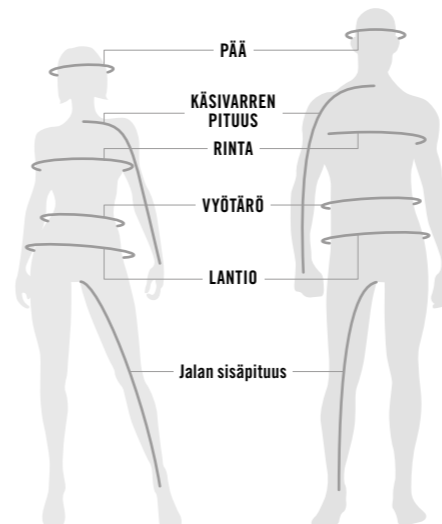

KENGÄT

	Miehet										Naiset					Lapset					
	5	6	7	8	9	10	11	12	13	6	7	8	9	10	1	2	3	4	5	6	
EU-Unisex kengän koko	37	38	39.5	41	42	43	44.5	46	47	35.5	37	38	39.5	41	32	33	34	35.5	37	38	
Jalka (cm)	23	24	24.5	25.5	26.5	27	28	29	29.5	22	23	24	24.5	25.5	19.5	20.5	21.5	22	23	24