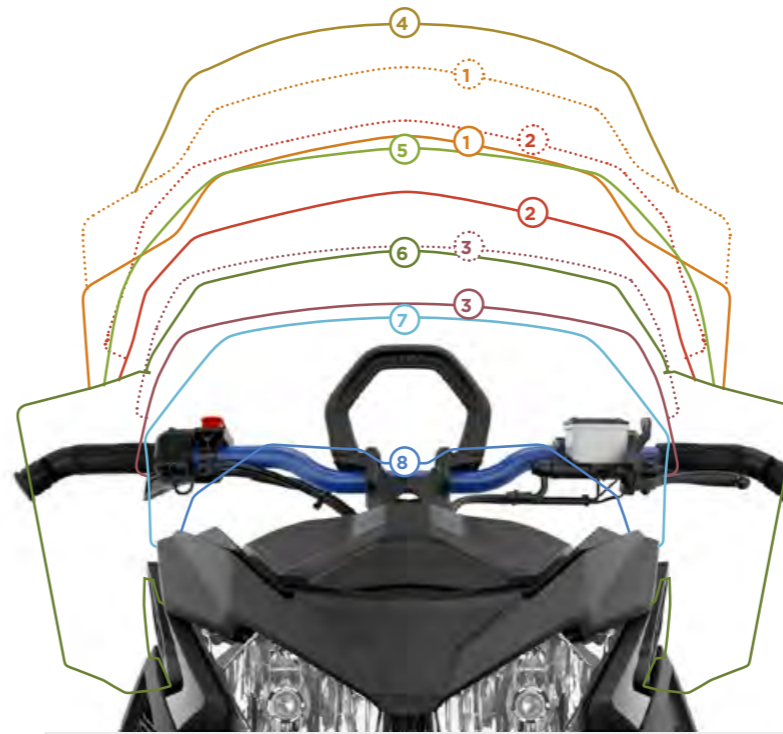

**SÄÄDETTÄVÄ TUULILASI,
KORKEA-ULTRAKORKEA**

860201782

319 €

Ultrakorkea 59 cm - 69 cm.
Asennukseen vaaditaan
517306183 tuulilasintuki ja
860201910 sivuilmanohjaimet.

RADIEN / RADIEN-X

**SÄÄDETTÄVÄ TUULILASI,
MATALA-KESKIKORKEA**

860201820

249 €

Voit säätää tuulilasin korkeutta
nopeasti ja helposti vivulla.
Yhteensopiva hansikaslokeron
jatkeen (860201523) kanssa.
Ei sisällä sivuilmanohjaimia
ja tuulilasin tukea. Säätöalue
35,6-43,2 cm.

RADIEN / RADIEN-X

**SÄÄDETTÄVÄ TUULILASI,
KESKIKORKEA-KORKEA**

860201493

289 €

48,5 - 58,5 cm korkea.
Asennukseen vaaditaan
517306183 tuulilasintuki ja
860201910 sivuilmanohjaimet.

RADIEN / RADIEN-X

**HELPPO TAPA VALITA
SOPIVA TUULILASI**

SÄÄDETTÄVÄT TUULILASIT	Alin	Korkein
① KORKEA - EXTRAKORKEA	58.5 cm	63.5 cm
② MEDIUM - KORKEA	48.5 cm	58.5 cm
③ MATALA - MEDIUM	37 cm	43 cm

TUULILASIT	Korkeus
④ ULTRAKORKEA	27.5" (70 cm)
⑤ KORKEA	23" (58.5 cm)
⑥ MEDIUM	17" (43 cm)
⑦ MATALA	14" (36 cm)
⑧ ERIKOISMATALA	8" (20 cm)

TUULILASI, ERIKOISMATALA

860201259

99 €

20 cm korkea.

RADIEN / RADIEN-X

TUULILASI, MATALA

860202262

139 €

36 cm korkea. Sisältää
tuulilasin tuen..

RADIEN / RADIEN-X

TUULILASI, MEDIUM

860201547

189 €

43 cm korkea. Sisältää
tuulilasin tuen..

RADIEN / RADIEN-X

TUULILASI, MEDIUM

860201864

189 €

43 cm korkea. Sisältää
sivuilmanohjaimet ja
tuulilasin tuen.

RADIEN / RADIEN-X

TUULILASI, ERIKOISKORKEA

860202257

219 €

63,5 cm. Sisältää
sivuilmanohjaimet ja
tuulilasin tuen.

RADIEN / RADIEN-X

TUULILASI, ERIKOISKORKEA

860201000

199 €

62,9 cm. Vakiona Commander
(ei 800R, eikä Touratech),
69 Ranger ja Yeti -mallit.

XU